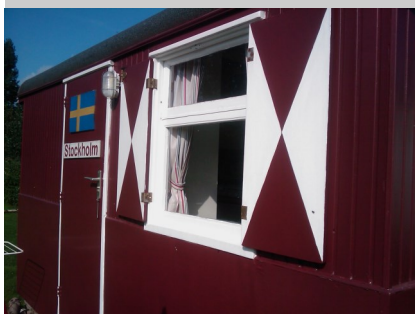

Deze gezellige Zweedse Houthakkershut is niet geschikt voor gasten langer dan 1.90 M. Toeristen belasting € 1,25 p.p.p.n.

Zweedse Houthakkerhut

(niet geschikt voor gasten langer dan 1.90 M.)

Informatie:

Onze Zweedse Houthakkershut is een kleine en gezellige, totaal ingerichte kleine hut van 4x2 meter met terras.

Deze hut is geschikt voor 2 personen en is te vergelijken met een kleine caravan. De hut is voorzien van een bedstee 1.20x1.90, keuken met 4 pitsgasstel en koud stromend water.

Verder een zithoek vanwaar u schotel televisie kunt bekijken en verder voldoende opbergruimte in de banken en kasten.